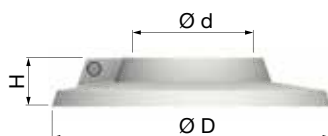

STANDARD PLASTBRICKOR MED SNÄPPLÅS

Både funktionellt och snyggt. Det kan man säkert säga om Flamco klämrosetter. För därmed kan du snabbt och effektivt dölja fula borrhål för genomdragna rör. Men eftersom de sitter så synligt spelar även form och passning en viktig roll. Eftersom varje lokal kräver en rosett i en egen färg eller form.

- Endast i hela förpackningar.

RK täckbrickor - Grå

Typ	Ø Rör		Mått [mm]			Pris per 100	Flamco nr.	
	Nom. [tum]	Utv. [mm]	Ø d [mm]	H	Ø D [mm]			
RK 8	-	8	8	12	40	50	284,-	12308
RK 1/8	1/8"	10	10	12	40	50	284,-	12310
RK 12	-	12	12	12	47	50	284,-	12312
RK 1/4	1/4"	14	14	12	40	50	294,-	12314
RK 15	-	15	15	12	55	50	300,-	12315
RK 16	-	16	16	12	55	50	300,-	12316
RK 3/8	3/8"	18	18	12	55	50	305,-	12300
RK 20	-	20	20	12	55	50	305,-	12320
RK 1/2	1/2"	22	22	12	55	50	315,-	12301
RK 25	-	25	25	12	60	50	315,-	12325
RK 3/4	3/4"	28	28	12	60	50	320,-	12302
RK 1	1"	35	35	12	68	50	360,-	12303
RK 1 1/4	1 1/4"	42,9	42,9	12	75	50	462,-	12304
RK 1 1/2	1 1/2"	48,8	48,8	12	88	50	711,-	12305
RK 57	-	57,6	57,6	12,5	109	50	721,-	12357
RK 2	2"	60,8	60,8	12,5	109	50	726,-	12306