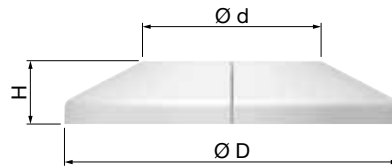

RV täckbrickor - Vit

Typ	Ø Rör		Mått			Pris per 100	Flamco nr.	
	Nom. [tum]	Utv. [mm]	Ø d [mm]	H. [mm]	Ø D [mm]			
RV 1/8	1/8"	10	10	11,6	40	50	284,-	12410
RV 12	-	12	12	11,6	42	50	284,-	12412
RV 15	-	15	15	11,6	45	50	300,-	12415
RV 3/8	3/8"	18	18	11,6	48	50	305,-	12400
RV 1/2	1/2"	22	22	11,3	52	50	315,-	12401
RV 3/4	3/4"	28	28	11,3	52	50	320,-	12404