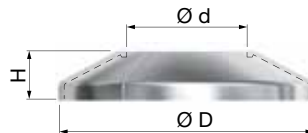

RVC täckbrickor - Förkromat

Typ	Ø Rör		Mått			Pris per 100	RSK nr. / Flamco nr.	
	Nom. [tum]	Utv. [mm]	Ø d [mm]	H [mm]	Ø D [mm]			
RVC 1/8	1/8"	10	10	11,6	40	50	1.030,-	12460
RVC 12	-	12	12	11,6	42	50	1.030,-	3833451
RVC 15	-	15	15	11,6	45	50	1.030,-	3833452
RVC 3/8	3/8"	18	18	11,6	48	50	1.030,-	3833453
RVC 1/2	1/2"	22	22	11,3	52	50	1.051,-	3833454
RVC 3/4	3/4"	28	28	11,3	52	50	1.066,-	12454