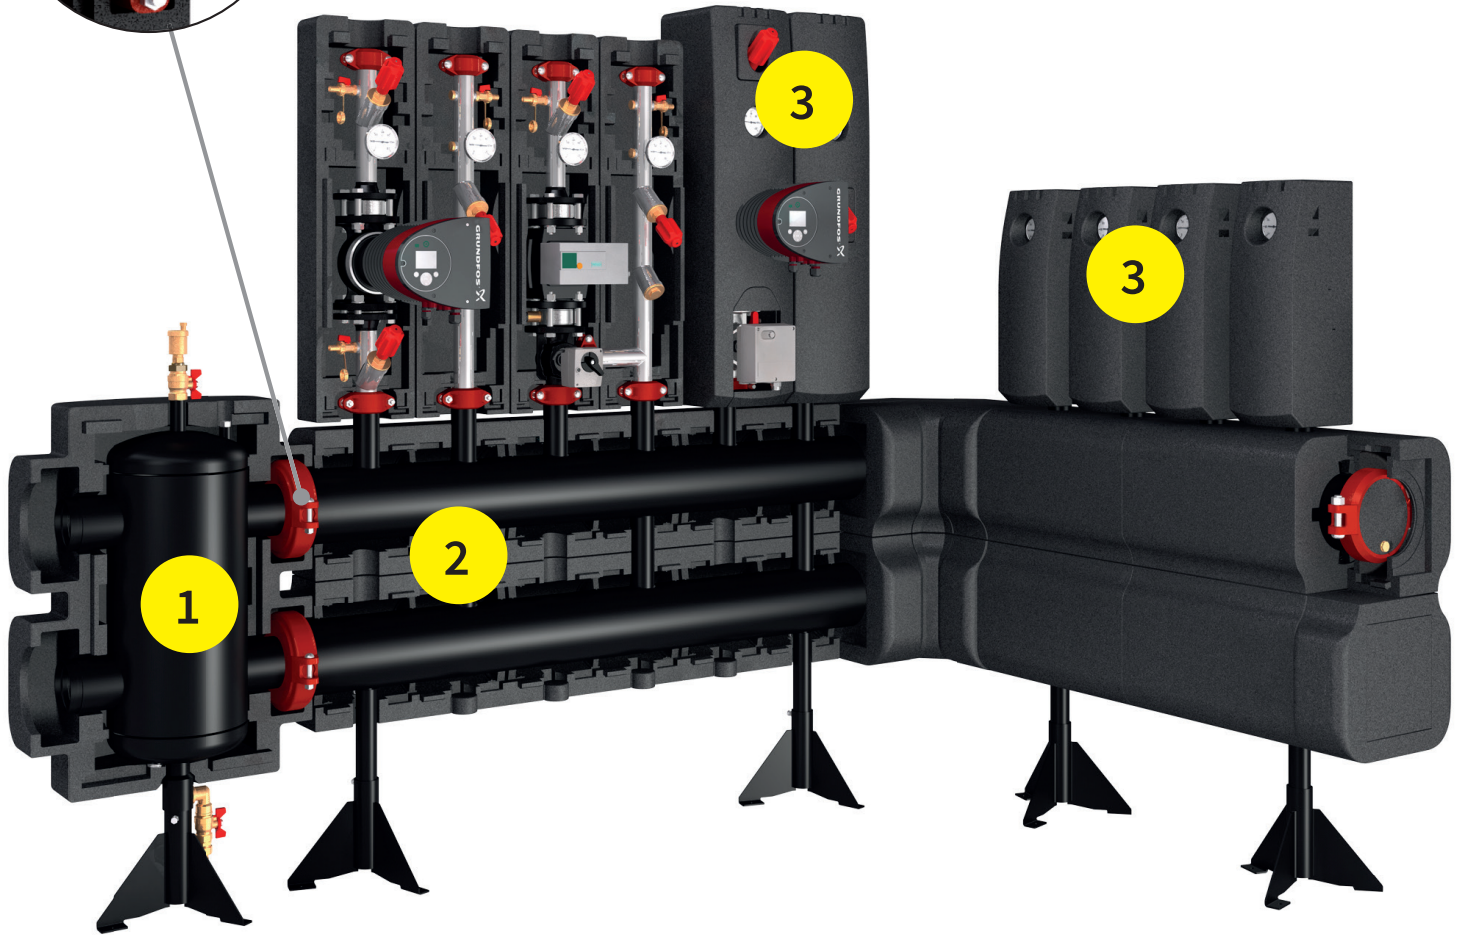

De evenwichtsfles

- zorgt voor een storingsvrij bedrijf en maakt het onderhoud aan de installatie spelend eenvoudig

3 functies in één apparaat:

- **Luchtafscheider**

Verzamelt en verwijdert gassen op een centraal punt.

Hierdoor kan het naderhande ontluften van radiatoren en vloerverdelers worden voorkomen.

- **Slibafscheider**

Vuil zinkt naar de bodem en wordt afgetapt via de KFE-kraan.

Voorkomt erosie en afzetting op de ventielen.

- **Magnetietafscheider**

Zeer kleine metaaldeeltjes hechten nu vast aan een huls in plaats van een de magneten van de circulatiepompen.

Naar keuze met hydraulische scheiding.

Verdeelsysteem DN100-DN200

Variabel, thermische gescheiden verdeelsysteem met units van 2 of 3 verwarmingscircuits, compleet met in hoogte verstelbare voeten. Deze zijn naar keuze te combineren, ook als hoekuitvoering.

Blindeksel met aftapmof inbegrepen in de levering.

2

Pompgroepen DN25-DN65

De pompgroepen zijn voorgemonteerd als complete units, geïsoleerd en getest op 100% lekdichtheid.

De koppeling met de verdeler en het verwarmingscircuit verloopt snel en eenvoudig, met behulp van BigFixLock-klemmen.