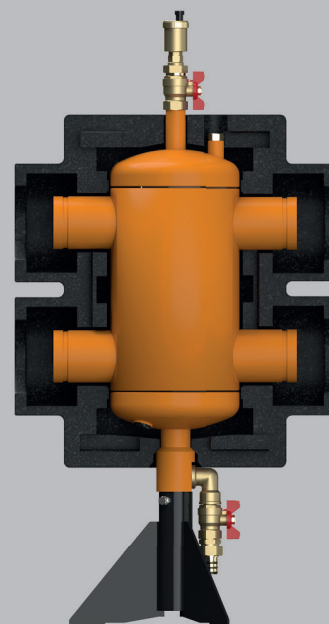

- **Compleet modulaair systeem voor verwarmingsinstallaties**
- **met BigFixLock-koppelingen voor een eenvoudige en snelle montage**
- **compleet met isolatie**
- **thermische scheiding tussen toevoer en retour**

De evenwichtsfles

- zorgt voor een storingsvrij bedrijf en maakt het onderhoud aan de installatie spelend eenvoudig

3 functies in één apparaat:

- **Luchtafscheider**

Verzamelt en verwijdert gassen op een centraal punt.

- **Magnetietafscheider**

Zeer kleine metaaldeeltjes hechten nu vast aan een huls in plaats van een de magneten van de circulatiepompen.

Naar keuze met hydraulische scheiding.

Verdeelsysteem DN100-DN200

Variabel, thermische gescheiden verdeelsysteem met units van 2 of 3 verwarmingscircuits, compleet met in hoogte verstelbare voeten. Deze zijn naar keuze te combineren, ook als hoekuitvoering.

Blindeksel met aftapmof inbegrepen in de levering.

2

Pompgroepen DN25-DN65

De pompgroepen zijn voorgemonteerd als complete units, geïsoleerd en getest op 100% lekdichtheid.

De koppeling met de verdeler en het verwarmingscircuit verloopt snel en eenvoudig, met behulp van BigFixLock-klemmen.