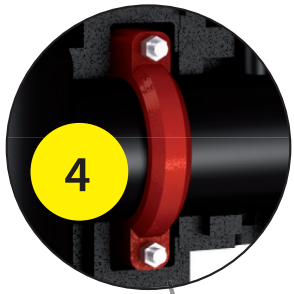

De evenwichtsfles

- zorgt voor een storingsvrij bedrijf en maakt het onderhoud aan de installatie spelend eenvoudig

3 functies in één apparaat:

- **Luchtafscheider**

Verzamelt en verwijdert gassen op een centraal punt.

- **Magnetietafscheider**

Zeer kleine metaaldeeltjes hechten nu vast aan een huls in plaats van een de magneten van de circulatiepompen.

Naar keuze met hydraulische scheiding.

Verdeelsysteem DN100-DN200

Variabel, thermische gescheiden verdeelsysteem met units van 2 of 3 verwarmingscircuits, compleet met in hoogte verstelbare voeten. Deze zijn naar keuze te combineren, ook als hoekuitvoering.

Blindeksel met aftapmof inbegrepen in de levering.

2

Pompgroepen DN25-DN65

De pompgroepen zijn voorgemonteerd als complete units, geïsoleerd en getest op 100% lekdichtheid.

De koppeling met de verdeler en het verwarmingscircuit verloopt snel en eenvoudig, met behulp van BigFixLock-klemmen.

4

BigFixLock-koppelingen - voor een snelle en eenvoudige montage

Bij montage worden buizen stuk tegen elkaar gelegd en de BigFixLock-koppeling zo om de buizen gelegd, dat deze in de groeven aan de buiseinden ligt.