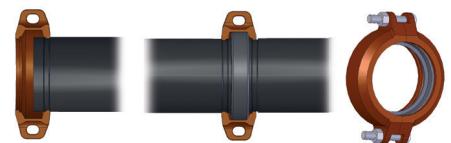

- **Magnetietafscheider**

Zeer kleine metaaldeeltjes hechten nu vast aan een huls in plaats van een de magneten van de circulatiepompen.

Naar keuze met hydraulische scheiding.

Verdeelsysteem DN100-DN200

Variabel, thermische gescheiden verdeelsysteem met units van 2 of 3 verwarmingscircuits, compleet met in hoogte verstelbare voeten. Deze zijn naar keuze te combineren, ook als hoekuitvoering.

Blindeksel met aftapmof inbegrepen in de levering.

2

Pompgroepen DN25-DN65

De pompgroepen zijn voorgemonteerd als complete units, geïsoleerd en getest op 100% lekdichtheid.

De koppeling met de verdeler en het verwarmingscircuit verloopt snel en eenvoudig, met behulp van BigFixLock-klemmen.

3

Koppelingen

De DN25-DN32-koppelingen worden geschroefd (BI).

De DN40-DN65-pompgroepen zijn voorzien van BigFixLock-koppelingen.

Voor de aansluiting op het net worden verschillende koppelingen aangeboden: **Lasverbinding • persverbinding • flensverbinding**

4

BigFixLock-koppelingen - voor een snelle en eenvoudige montage

Bij montage worden buizen stuk tegen elkaar gelegd en de BigFixLock-koppeling zo om de buizen gelegd, dat deze in de groeven aan de buiseinden ligt.