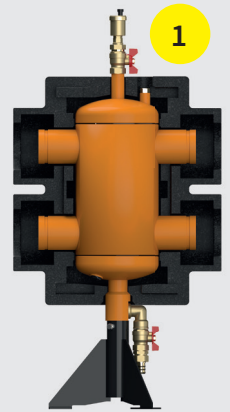

De evenwichtsfles

- zorgt voor een storingsvrij bedrijf en maakt het onderhoud aan de installatie spelend eenvoudig

3 functies in één apparaat:

- **Luchtafscheider**

Verzamelt en verwijdert gassen op een centraal punt.

Hierdoor kan het naderhande ontluften van radiatoren en vloerverdelers worden voorkomen.

- **Slibafscheider**

Vuil zinkt naar de bodem en wordt afgetapt via de KFE-kraan.

Voorkomt erosie en afzetting op de ventielen.

- **Magnetietafscheider**

Zeer kleine metaaldeeltjes hechten nu vast aan een huls in plaats van een de magneten van de circulatiepompen.

Naar keuze met hydraulische scheiding.

Verdeelsysteem DN100-DN200

Variabel, thermische gescheiden verdeelsysteem met units van 2 of 3 verwarmingscircuits, compleet met in hoogte verstelbare voeten. Deze zijn naar keuze te combineren, ook als hoekuitvoering.

Blindeksel met aftapmof inbegrepen in de levering.

2

Pompgroepen DN25-DN65

De pompgroepen zijn voorgemonteerd als complete units, geïsoleerd en getest op 100% lekdichtheid.

De koppeling met de verdeler en het verwarmingscircuit verloopt snel en eenvoudig, met behulp van BigFixLock-klemmen.