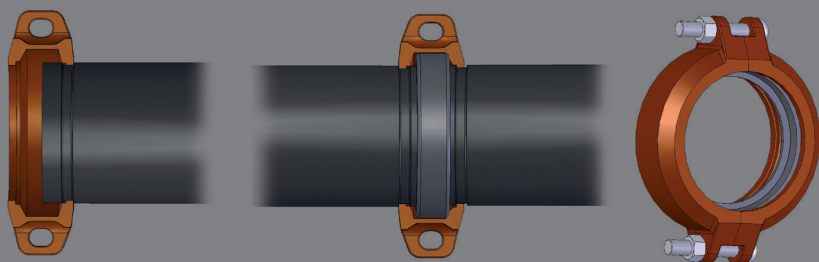

- **Compleet modulaair systeem voor verwarmingsinstallaties**
- **met BigFixLock-koppelingen voor een eenvoudige en snelle montage**
- **compleet met isolatie**
- **thermische scheiding tussen toevoer en retour**

De evenwichtsfles

- zorgt voor een storingsvrij bedrijf en maakt het onderhoud aan de installatie spelend eenvoudig

3 functies in één apparaat:

- **Luchtafscheider**

Verzamelt en verwijdert gassen op een centraal punt.

- **Magnetietafscheider**

Zeer kleine metaaldeeltjes hechten nu vast aan een huls in plaats van een de magneten van de circulatiepompen.

Naar keuze met hydraulische scheiding.

Verdeelsysteem DN100-DN200

Variabel, thermische gescheiden verdeelsysteem met units van 2 of 3 verwarmingscircuits, compleet met in hoogte verstelbare voeten. Deze zijn naar keuze te combineren, ook als hoekuitvoering.

Blindeksel met aftapmof inbegrepen in de levering.

2

Pompgroepen DN25-DN65

De pompgroepen zijn voorgemonteerd als complete units, geïsoleerd en getest op 100% lekdichtheid.

De koppeling met de verdeler en het verwarmingscircuit verloopt snel en eenvoudig, met behulp van BigFixLock-klemmen.