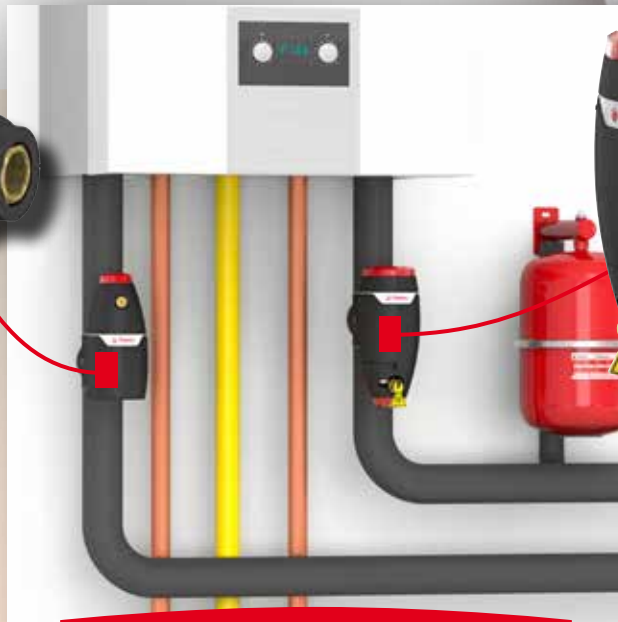

Flamco XStream

Luftavskiljare och smutsavskiljare

Ökad komfort,
lägre kostnader

Flamco XStream Vent Luftavskiljare

1

Fri luft medför energiförluster i systemet och rostbildning. Flamco Xstream luftavskiljare avluftar ditt värmesystem automatiskt.

2

Luftbubblor i värmesystemet skapar oönskad ljud som väsljud och bubbelljud. Det tillhör historien med Flamco XStream luftavskiljare.

Flamco XStream-effekten:

1

Upp till
15 %
lägre
energiförbrukning
i värmesystemet*