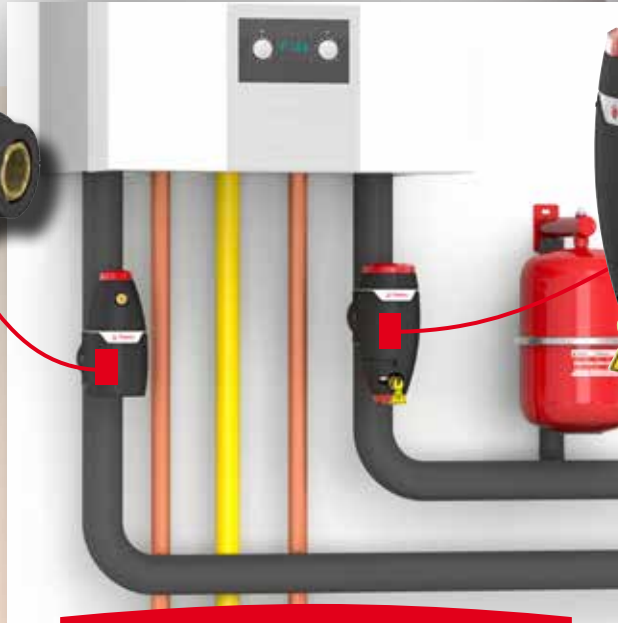

Flamco XStream

Ilman- ja lianerottimet

Lisää mukavuutta,
vähemmän kuluja

Flamco XStream Vent Ilmanerotin

1

Järjestelmässä oleva ilma aiheuttaa energiahäviötä ja ruostumista. Flamco XStream -ilmanerotin toimii automaattisesti poistaen ilman järjestelmästä.

2

Lämmitysjärjestelmään kertynyt ilma aiheuttaa häiritseviä suhisevia ja kuplivia ääniä. Nyt näihin ongelmiin on kuitenkin helppo ratkaisu Flamco XStream -ilmanerotin avulla.

Flamco XStream Clean Lianerotin